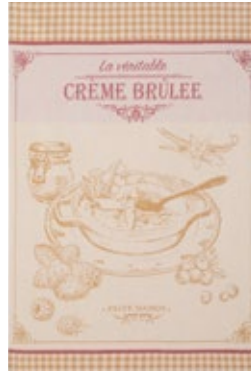

MAGRET DE CANARD

CÔTE DE BOEUF

LE LOT CADEAU
GIFT IDEA

LES TORCHONS - TEA TOWELS -
100% lin imprimés / 100% printed linen - 50x75 cm

VÉRITABLE CAMEMBERT

VERITABLE GRUYÈRE

FROMAGES

Lot de deux torchons
Camembert et
Gruyère / Set of two
tea towels Camembert
and Gruyère

SARDINES

BOÎTES DE SARDINES

DÉLICES SUCRÉS - SWEETS

LES TORCHONS - TEA TOWELS -

100% coton, jacquard - 100% cotton, jacquard - 50x75 cm

CONFITURE FRUITS ROUGES

POT DE CONFITURE

BABA AU RHUM

RELIGIEUSE

TARTE AUX POMMES

CRÈME BRÛLÉE

CAFÉ/CROISSANT

CARTE GOURMANDE

LE TABLIER - APRON - 100% coton imprimé

- 100% cotton printed - 85x76cm

CONFITURE FRUITS ROUGES