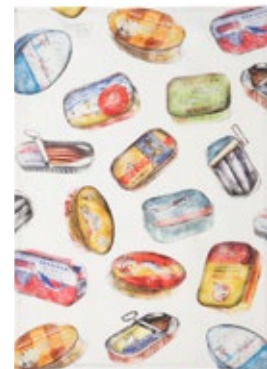

BOÎTES DE SARDINES