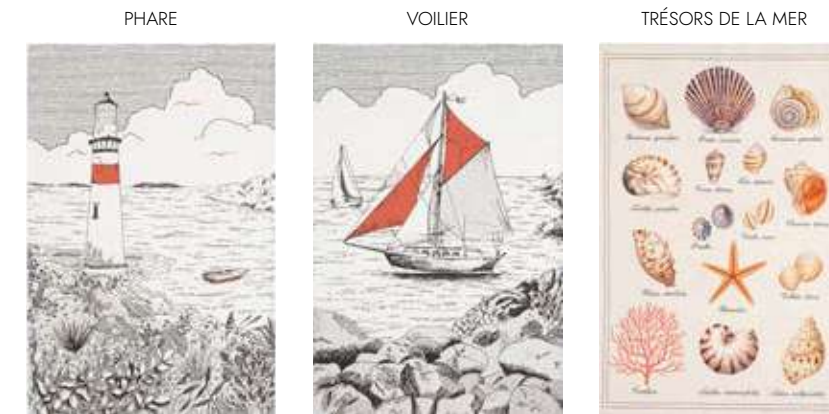

BORD DE MER - SEASIDE

LES TORCHONS - TEA TOWELS - 54% coton/ 46% lin imprimés - 54% cotton/ 46% linen printed - 50x75cm - ☒☒☒☒☒